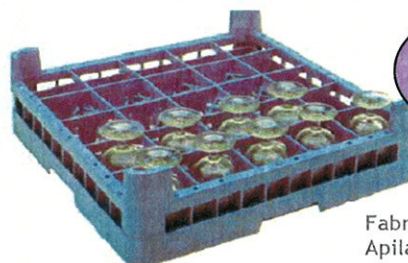

## CESTA PARA PLATOS

30 €

40 €

Fabricada en plástico polipropileno. Apilable. Dimensiones: 500x500x110mm. Color naranja.

## CESTA BASE

38 €

29 €

Fabricada en plástico polipropileno. Dimensiones: 500x500x110mm. Color gris.

## CESTA PARA VASOS Y COPAS

55 €

42 €

Fabricada en plástico polipropileno. Apilable. Dimensiones: 500x500x140mm. Color azul. Capacidad: 25.