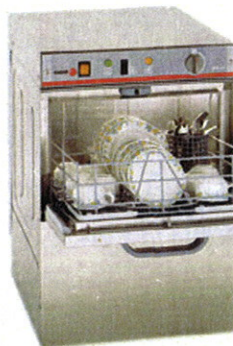

## MESA REFRIGERADA CON FREGADERO FAGOR

Fabricada en acero inoxidable. Con fregadero. Dispone de 2 puertas. Temperatura de trabajo: -2° C + 8° C. Capacidad: 255 litros. Potencia: 250W.  
Dim.: 1.492x600x850mm.

## LAVAVASOS FAGOR LVC-12

1.236 €

927 €

Fabricado en acero inoxidable. Potencia 2.660W. Producción 1.200 piezas/h.

## LAVAVASOS FAGOR LVC-15

1.441 €

1.058 €

Fabricado en acero inoxidable. Potencia 2.660W. Producción 1.500 piezas/h.

## LAVAVASOS FAGOR LVC-21

1.656 €

1.242 €

Fabricado en acero inoxidable. Potencia 3.060W. Producción 2.100 piezas/h.