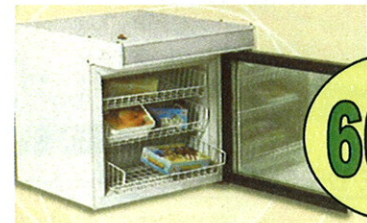

ARMARIO EXPOSITOR CONGELADOR EUROFRED

600€

Armario expositor congelador con triple cristal antiempañamiento y resistencias eléctricas para evitar la condensación en la puerta. Temperatura de servicio: -15/-23 °C
Dim.: 560x640x580mm.

ESTANTERIA EN "L" DE ACERO INOXIDABLE

Estantería en forma de "L" construida en acero inoxidable, de cuatro estantes y baldas lisas. Montaje sin herramientas, rápido y sencillo.
Dim.: 1450+1380x500x1740mm

1.070€