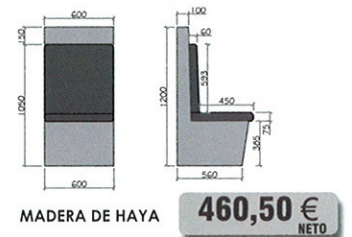

MODULOS DISPONIBLES