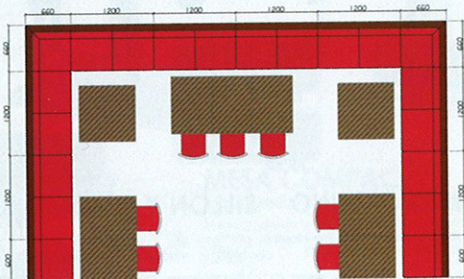

ACABADOS DISPONIBLES

MELAMINA						
Blanco	Negro Brillo	Azul Brillo	Beige Brillo	Verde Brillo	Naranja Brillo	Rojo Brillo
Wenge	Cerezo	Nogal	Peral	Roble	Tostado	Haya
MADERA DE HAYA						
Blanco	Haya	H. Roble	Tostado	Peral	Nogal	Wenge
Cerezo	Roble	Roble Patinado	Roble Wenge			
TAPIZADOS LINEA MERIEM						
Blanco	Camel	Marrón	Chocolate	Rojo	Verde Oliva	
Naranja	Malva	Azul claro	Azul oscuro	Teja	Negro