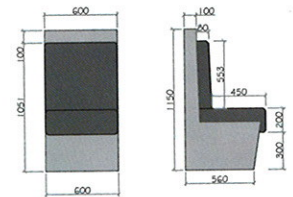

MODULOS DISPONIBLES