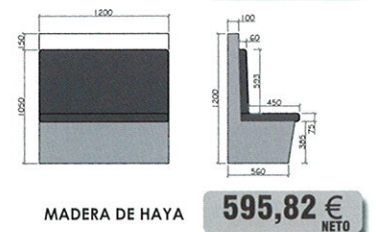

MODULOS DISPONIBLES