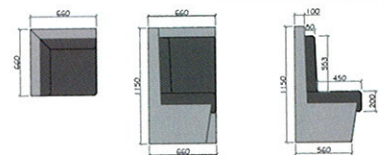

MODULOS DISPONIBLES

MADERA DE HAYA

494,15 €
NETO

MELAMINA

425,99 €
NETO

MADERA DE HAYA

620,16 €
NETO

MELAMINA

534,62 €
NETO

MADERA DE HAYA

765,15 €
NETO

MELAMINA

659,61 €
NETO

FABRICACION A MEDIDA

Banco Class

Banco de diseño elegante y líneas rectas, con asiento y respaldo de 6 cm que encaja en cualquier espacio y decoración gracias a su variedad de acabados y medidas.