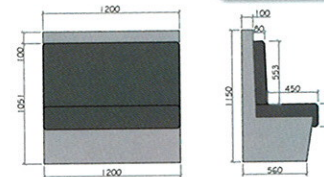

MODULOS DISPONIBLES

MADERA DE HAYA

494,15 €
NETO

MELAMINA

425,99 €
NETO

MADERA DE HAYA

620,16 €
NETO

MELAMINA

534,62 €
NETO

MADERA DE HAYA

765,15 €
NETO

MELAMINA

659,61 €
NETO

FABRICACION A MEDIDA

Banco Class

Banco de diseño elegante y líneas rectas, con asiento y respaldo de 6 cm que encaja en cualquier espacio y decoración gracias a su variedad de acabados y medidas.