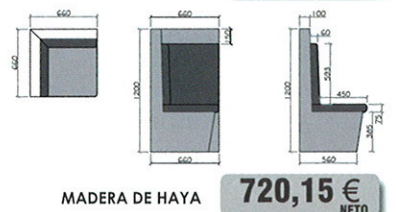

534,62 €
NETO

MADERA DE HAYA

765,15 €
NETO

MELAMINA

659,61 €
NETO

FABRICACION A MEDIDA

Banco Class

Banco de diseño elegante y líneas rectas, con asiento y respaldo de 6 cm que encaja en cualquier espacio y decoración gracias a su variedad de acabados y medidas.

DISTRIBUCION VARIABLE

Lo módulos disponibles permiten acoplar cualquier diseño al espacio disponible. También fabricamos en medidas especiales para proyectos singulares.

ACABADOS DISPONIBLES

| MELAMINA | | | | | | |
|------------------------|--------------|----------------|--------------|--------------|----------------|-------------|
| | | | | | | |
| Blanco | Negro Brillo | Azul Brillo | Beige Brillo | Verde Brillo | Naranja Brillo | Rojo Brillo |
| | | | | | | |
| Wenge | Cerezo | Nogal | Peral | Roble | Tostado | Haya |
| MADERA DE HAYA | | | | | | |
| | | | | | | |
| Blanco | Haya | H. Roble | Tostado | Peral | Nogal | Wenge |
| | | | | | | |
| Cerezo | | | | | | Roble |
| MADERA DE ROBLE | | | | | | |
| | | | | | | |
| Roble Natural | Roble Nogal | Roble Palinado | Roble Wenge | | | |
| TAPIZADOS LINEA MERIEM | | | | | | |
| | | | | | | |
| Blanco | Camel | Marrón | Chocolate | Rojo | Verde Oliva | |
| | | | | | | |
| Naranja | Malva | Azul claro | Azul oscuro | Teja | Negro | |

MODULOS DISPONIBLES

Mesa Lima

La Mesa Lima ofrece múltiples posibilidades para cualquier espacio, desde la mesa baja para zona de sofás a la mesa alta de 110.

Consigue la mesa a tu gusto

ACABADO ESTRATIFICADO