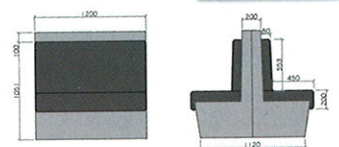

534,62 €
NETO

MADERA DE HAYA

765,15 €
NETO

MELAMINA

659,61 €
NETO

FABRICACION A MEDIDA

Banco Class

Banco de diseño elegante y líneas rectas, con asiento y respaldo de 6 cm que encaja en cualquier espacio y decoración gracias a su variedad de acabados y medidas.